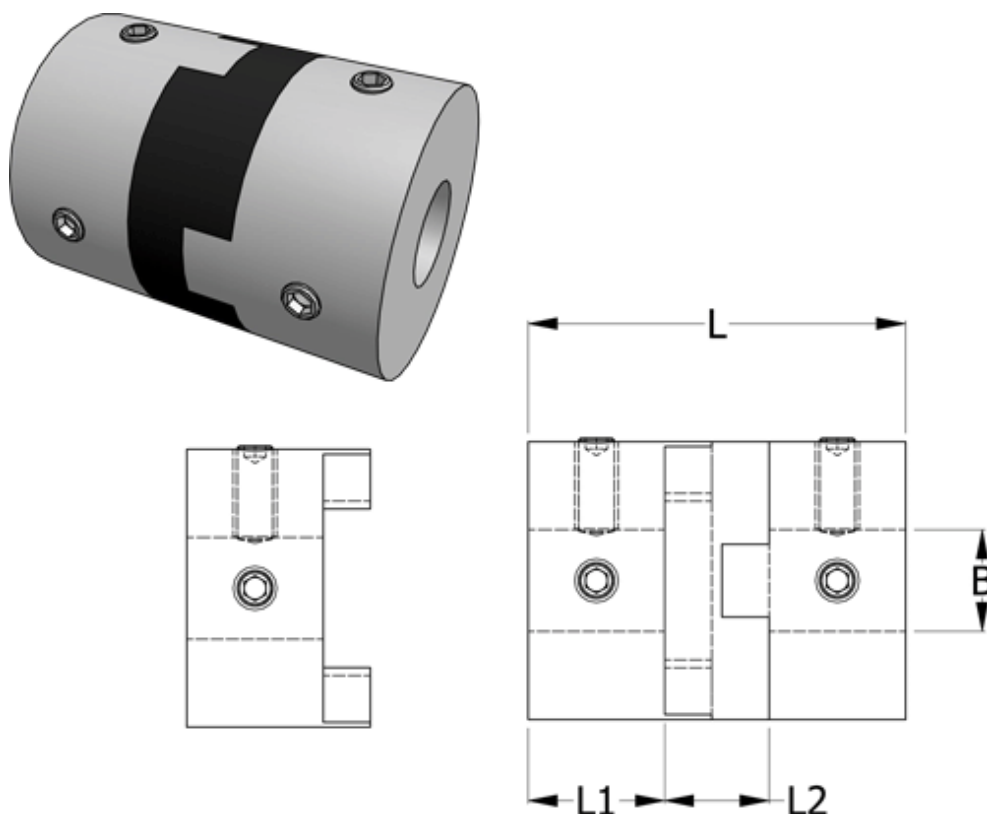

Article number: 33214505756

Description: Oldham coupling hub 450H57.56 ALU
with set screw hub and through bore, bore 30 mm

Measures

B1 = 30

D = 57.1

L = 78

L1 = 28.4

L2 = 21.2

Note: Overnævnte varenr. er kun for et koblingsnav. Der går 2 koblingsnav og 1 element til 1 komplet kobling

Screw = M8

Torque (Nm) = 44